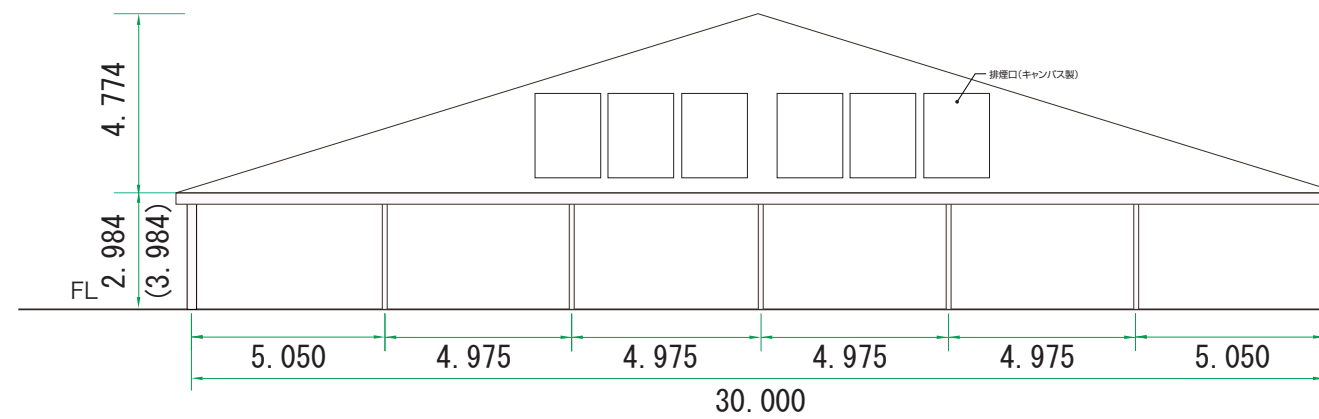

**RODER HTS HOCKER
GZ3000**

平面図 躯体基本寸法線

テントイメージパース例

GZ3000設置写真

SIZE

間口サイズ	30,000mm		
軒高	2,766mm	3,766mm	3m脚高、4m脚高2種類
天高(最高位)	7,758mm	8,758mm	3m脚高、4m脚高2種類
側面スパン	5,000mm	5mスパンで連結可能	
オプション適合	各種横幕、PVCパネル、ガラスパネル、ダブルドアシステム、デッキングシステム		

■ エレベーション A

■ エレベーション B