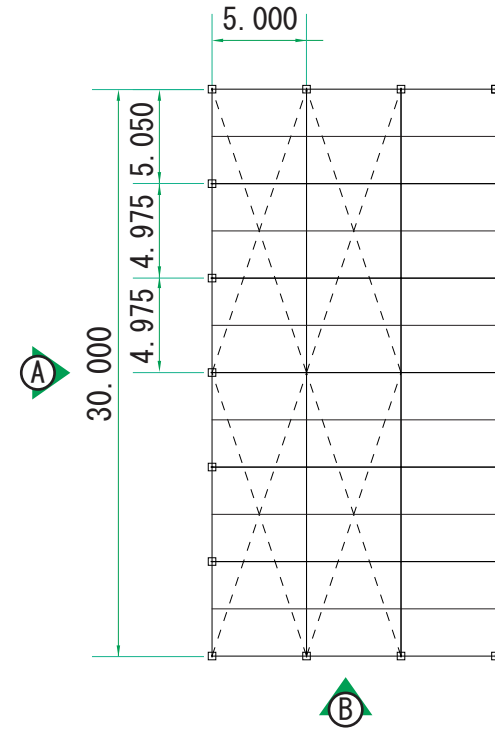

**RODER HTS HOCKER
GZ3000**

平面図 躯体基本寸法線

テントイメージパース例

GZ3000設置写真

SIZE

間口サイズ	30,000mm		
軒高	2,766mm	3,766mm	3m脚高、4m脚高2種類
天高(最高位)	7,758mm	8,758mm	3m脚高、4m脚高2種類
側面スパン	5,000mm	5mスパンで連結可能	
オプション適合	各種横幕、PVCパネル、ガラスパネル、ダブルドアシステム、デッキングシステム		

■ エレベーション A

■ エレベーション B